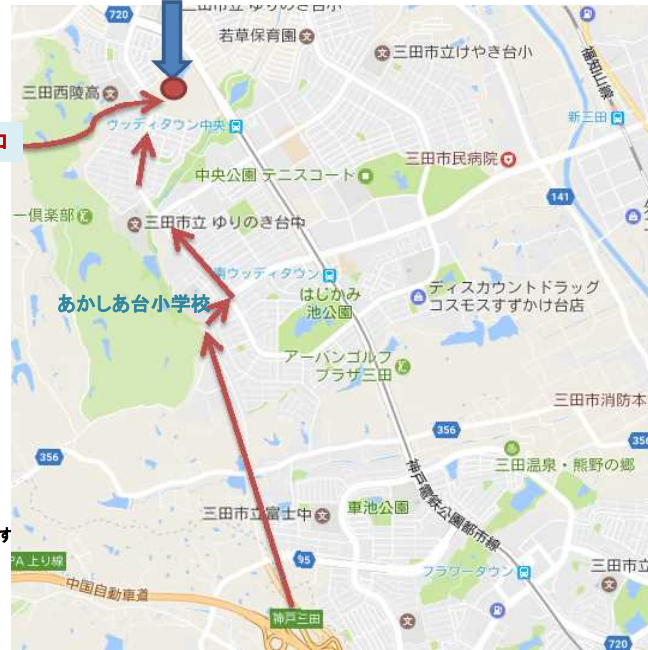

三田市総体 小学生の部・中学生の部 タイムスケジュール

【開催日時】平成29年10月29日(日) 9:00集合 9:30～開会式

【会場】三田市駒ヶ谷運動公園 人工芝グラウンド

開会式										
9:30	幼稚園 コート	低学年 コート			中学年 コート		高学年 コート			
	幼稚園 (8-2-8)	1年生(8-2-8)	2年生(8-2-8)	3年生(10-2-10)	4年生(10-2-10)	5年生(12-2-12)	6年生(12-2-12)	備考		
10:00	明石JRC-三田RCJ	10:00 明石JRC-三田RCJ		10:00 明石JRC-三田RCJ		10:00 明石JRC-三田RCJ		試合は日本協会		
①	(R:東淀川RS)	① (R:東淀川RS)		① (R:東淀川RS)		① (R:東淀川RS)		ミニラグビールールで		
10:25	東淀川RS-三田RCJ	10:25	明石JRC-三田RCJ	10:25	明石JRC-三田RCJ	10:30	明石JRC-三田RCJ	行います。		
②	(R:明石JRC)	②	(R:東淀川RS)	②	(R:東淀川RS)	②	(R:三田RCJ)			
10:50	東淀川RS-明石JRC	10:50 東淀川RS-三田RCJ		10:50 東淀川RS-三田RCJ		11:00 東淀川RS-三田RCJ		人工芝内は樹脂ポイントのみ		
③	(R:三田RCJ)	③ (R:明石JRC)		③ (R:明石JRC)		③ (R:明石JRC)		アルミポイントはご遠慮下さい		
	各チームにて調整	11:15	東淀川RS-三田RCJ	11:15	東淀川RS-三田RCJ	11:30	明石JRC-三田RCJ			
	してください。	④	(R:明石JRC)	④	(R:明石JRC)	④	(R:明石JRC)	当日は、飲み物・軽食の		
		11:40	東淀川RS-明石JRC	11:40	東淀川RS-明石JRC	12:00	東淀川RS-明石JRC	販売をいたしますので、		
		⑤	(R:三田RCJ)	⑤	(R:三田RCJ)	⑤	(R:三田RCJ)	御利用下さい。		
		12:05	東淀川RS-明石JRC	12:05	東淀川RS-明石JRC					
		⑥	(R:三田RCJ)	⑥	(R:三田RCJ)			本部に結果をお知らせ		
12:40～13:10 ランチタイム コーチ保護者・タッチフット交流										
中学部 15分ハーフ 2年生・1年生										
13:30	明石JRC VS 三田RCJ									
14:05	川西・宝塚合同 VS 西神戸RS									
14:40	明石RCJ VS 川西・宝塚合同									
15:15	西神戸RS VS 三田RCJ									
15:50	明石RCJ VS 西神戸RS									
16:25	川西・宝塚合同 VS 三田RCJ									
16:55終了 17:00撤収										

グラウンド予約 3年生  
搬入運搬 4年・6年

軽食販売 幼年・中学 駐車場 1年・2年  
タイムキーパー 5年 ライン引き・後片付け 全員

駒ヶ谷運動公園 人工芝グラウンド

所在地  
三田市ゆりのき台1丁目44番  
＜公共交通機関＞  
神戸電鉄公園都市線ウッディタウン中央駅下車、徒歩5分  
JR新三田駅下車、神姫バス「ゆりのき台4丁目」・「学園7丁目」行き「三田西陵高校前」下車す

\* 六甲北有料を上がってきて頂きまして中国道三田ICを過ぎて真直ぐ直進です。

あかしあ台小学校が左手に見えますので、その信号を左です。

左折してもらってから1kmくらいの右手に駒ヶ谷運動公園があります。

駐車場に停めて頂き、奥に歩けばグラウンドがございます。

宜しくお願いいたします。

トイレ

練習場所

軽食販売ブ  
ース バザー  
グランド外にて  
販売

飲食禁止  
水以外のドリンクは持ち込まないでください。  
また、ガムを噛みながらの練習や競技は固く禁止します。  
人工芝グラウンド内での食事は禁止します。  
火気使用禁止  
公園内、人工芝グラウンド内は火気厳禁です。