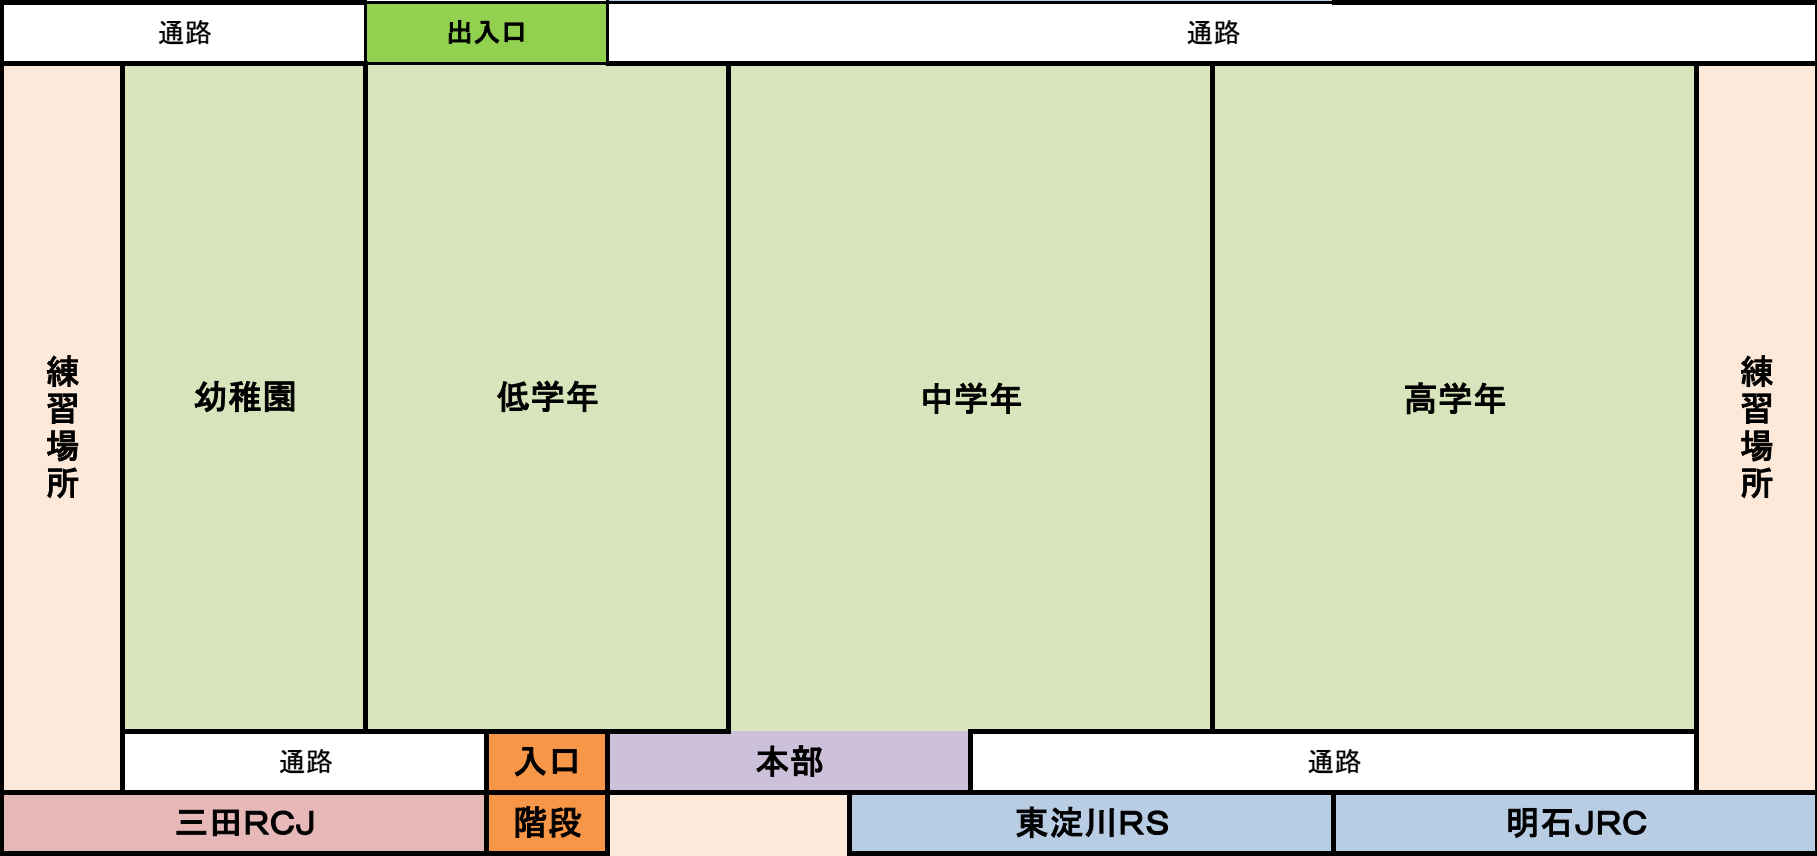

あかしあ台小学校が左手に見えますので、その信号を左です。

左折してもらってから1kmくらいの右手に駒ヶ谷運動公園があります。

駐車場に停めて頂き、奥に歩けばグラウンドがございます。

宜しくお願いいたします。

トイレ

練習場所

軽食販売ブ  
ース バザー  
グランド外にて  
販売

飲食禁止  
水以外のドリンクは持ち込まないでください。  
また、ガムを噛みながらの練習や競技は固く禁止します。  
人工芝グラウンド内での食事は禁止します。  
火気使用禁止  
公園内、人工芝グラウンド内は火気厳禁です。