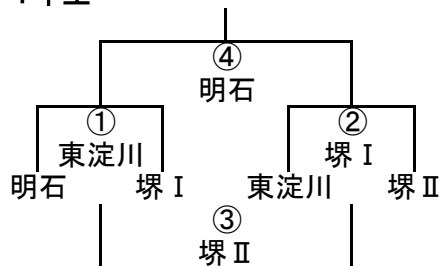

## 東海・上郷RS来阪記念交流試合 組み合わせ表

幼児

1年生

2年生

3・4年生

5年

6年生

	東海	上郷	明石	河内長野・岬	堺
東海			5- I	3- I	1- I
上郷			1- II		3- II
明石	5- I	1- II			
河内長野・岬	3- I				5- II
堺	1- I	3- II		5- II	