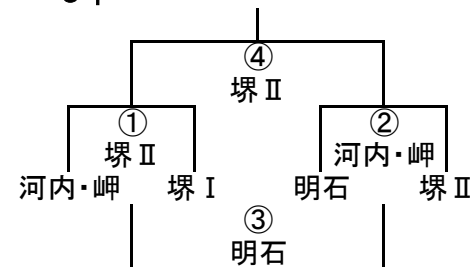

## 東海・上郷RS来阪記念交流試合 組み合わせ表

幼児

1年生

2年生

3・4年生

5年

6年生

	東海	上郷	明石	河内長野・岬	堺
東海			5- I	3- I	1- I
上郷			1- II		3- II
明石	5- I	1- II			
河内長野・岬	3- I				5- II
堺	1- I	3- II		5- II	