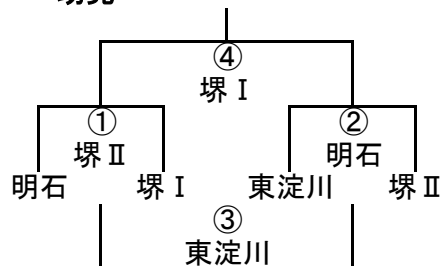

## 東海・上郷RS来阪記念交流試合 組み合わせ表

幼児

1年生

2年生

3・4年生

5年

6年生

	東海	上郷	明石	河内長野・岬	堺
東海			5- I	3- I	1- I
上郷			1- II		3- II
明石	5- I	1- II			
河内長野・岬	3- I				5- II
堺	1- I	3- II		5- II	