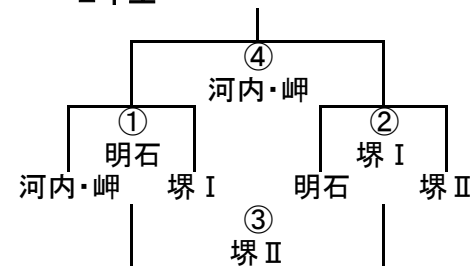

## 東海・上郷RS来阪記念交流試合 組み合わせ表

幼児

1年生

2年生

3・4年生

5年

6年生

	東海	上郷	明石	河内長野・岬	堺
東海			5- I	3- I	1- I
上郷			1- II		3- II
明石	5- I	1- II			
河内長野・岬	3- I				5- II
堺	1- I	3- II		5- II	