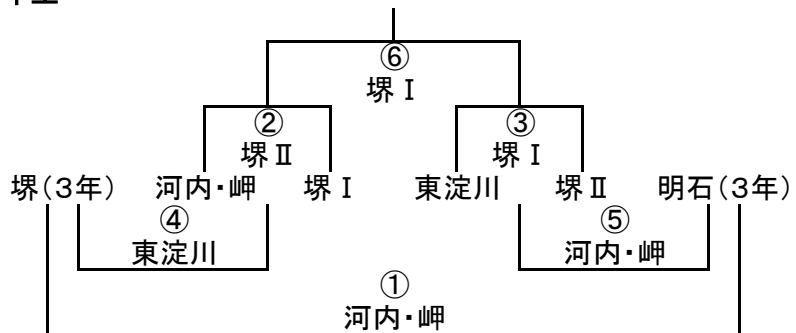

## 東海・上郷RS来阪記念交流試合 組み合わせ表

幼児

1年生

2年生

3・4年生

5年

6年生

	東海	上郷	明石	河内長野・岬	堺
東海			5- I	3- I	1- I
上郷			1- II		3- II
明石	5- I	1- II			
河内長野・岬	3- I				5- II
堺	1- I	3- II		5- II	