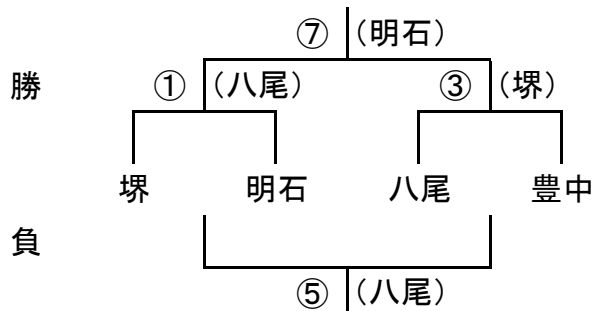

S12 グラント ※ レフリー担当; (スクール名)

中学 (高)	グラント
	全面

No.	開始	1ハーフ
①	14:05	20分
③	14:55	20分
⑤	15:45	20分
⑦	16:35	20分

中学 (低)	グラント
	全面

中学 低学年			
	明石	豊中	堺
明石		④	⑥
豊中	(堺)		②
堺	(豊中)	(明石)	

No.	開始	1ハーフ
②	14:30	20分
④	15:20	20分
⑥	16:10	20分