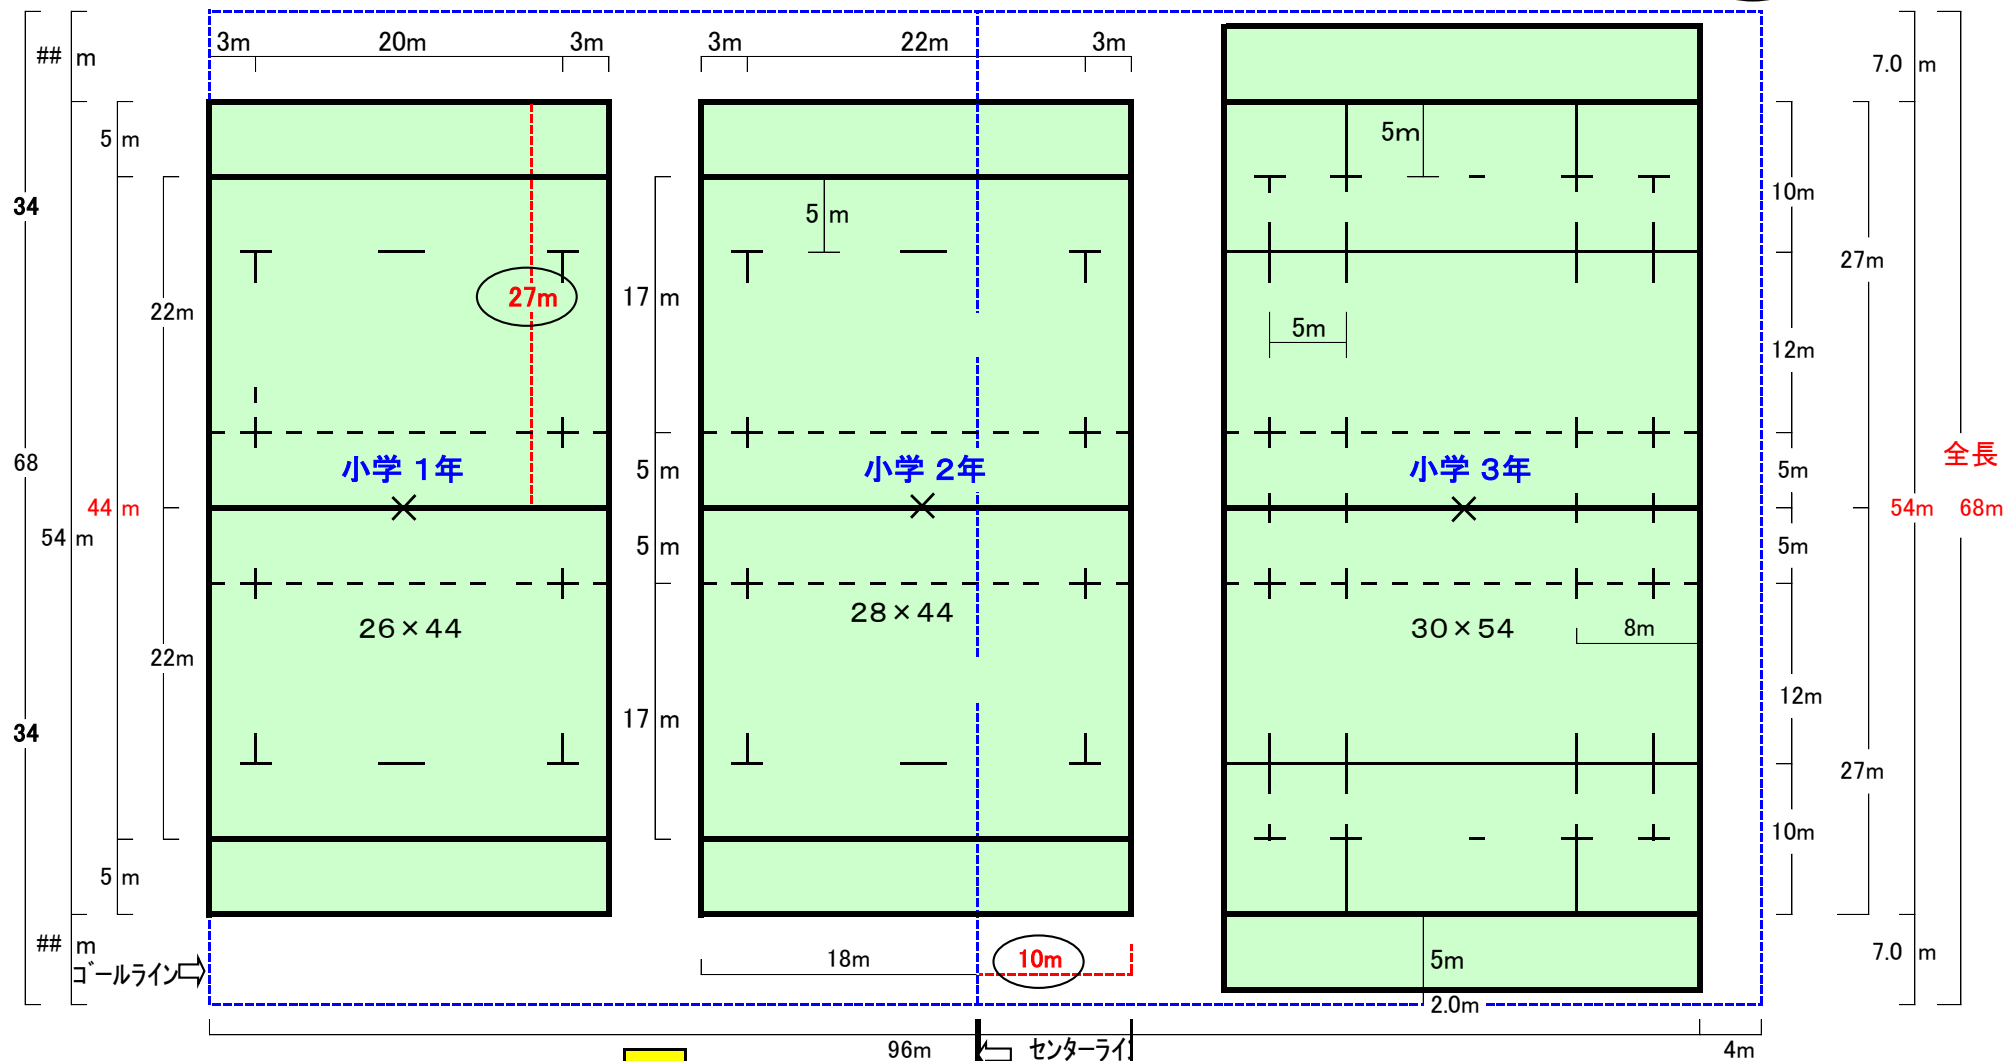

全長100m
28m

2日目

11月25日

26m

6m

6m

30m

3m

24m

3m

4m

本部

ユニバー記念競技場 (補助G) 2回戦・敗者戦