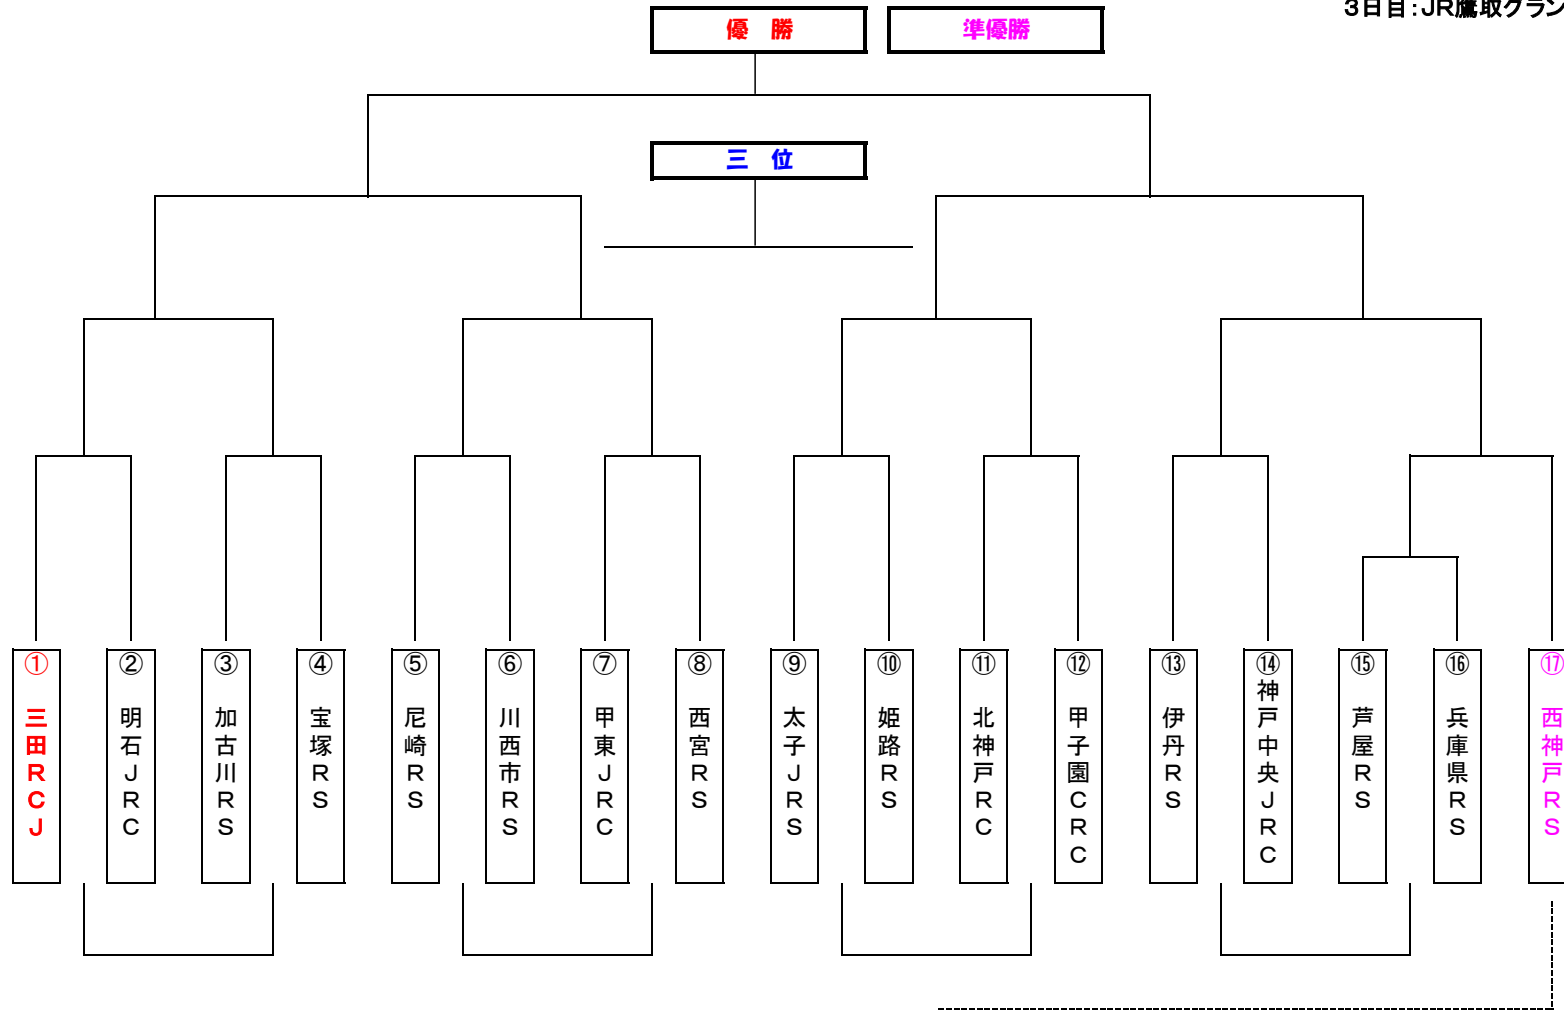

2年生

17チーム

1日目:三木総合防災公園 4面 11/18日
2日目:ユニバーメイン・サブ 2面 11/25日
3日目:JR鷹取グランド 1面 12/02日

12 / 2
11 / 25
11 / 18

11 / 25