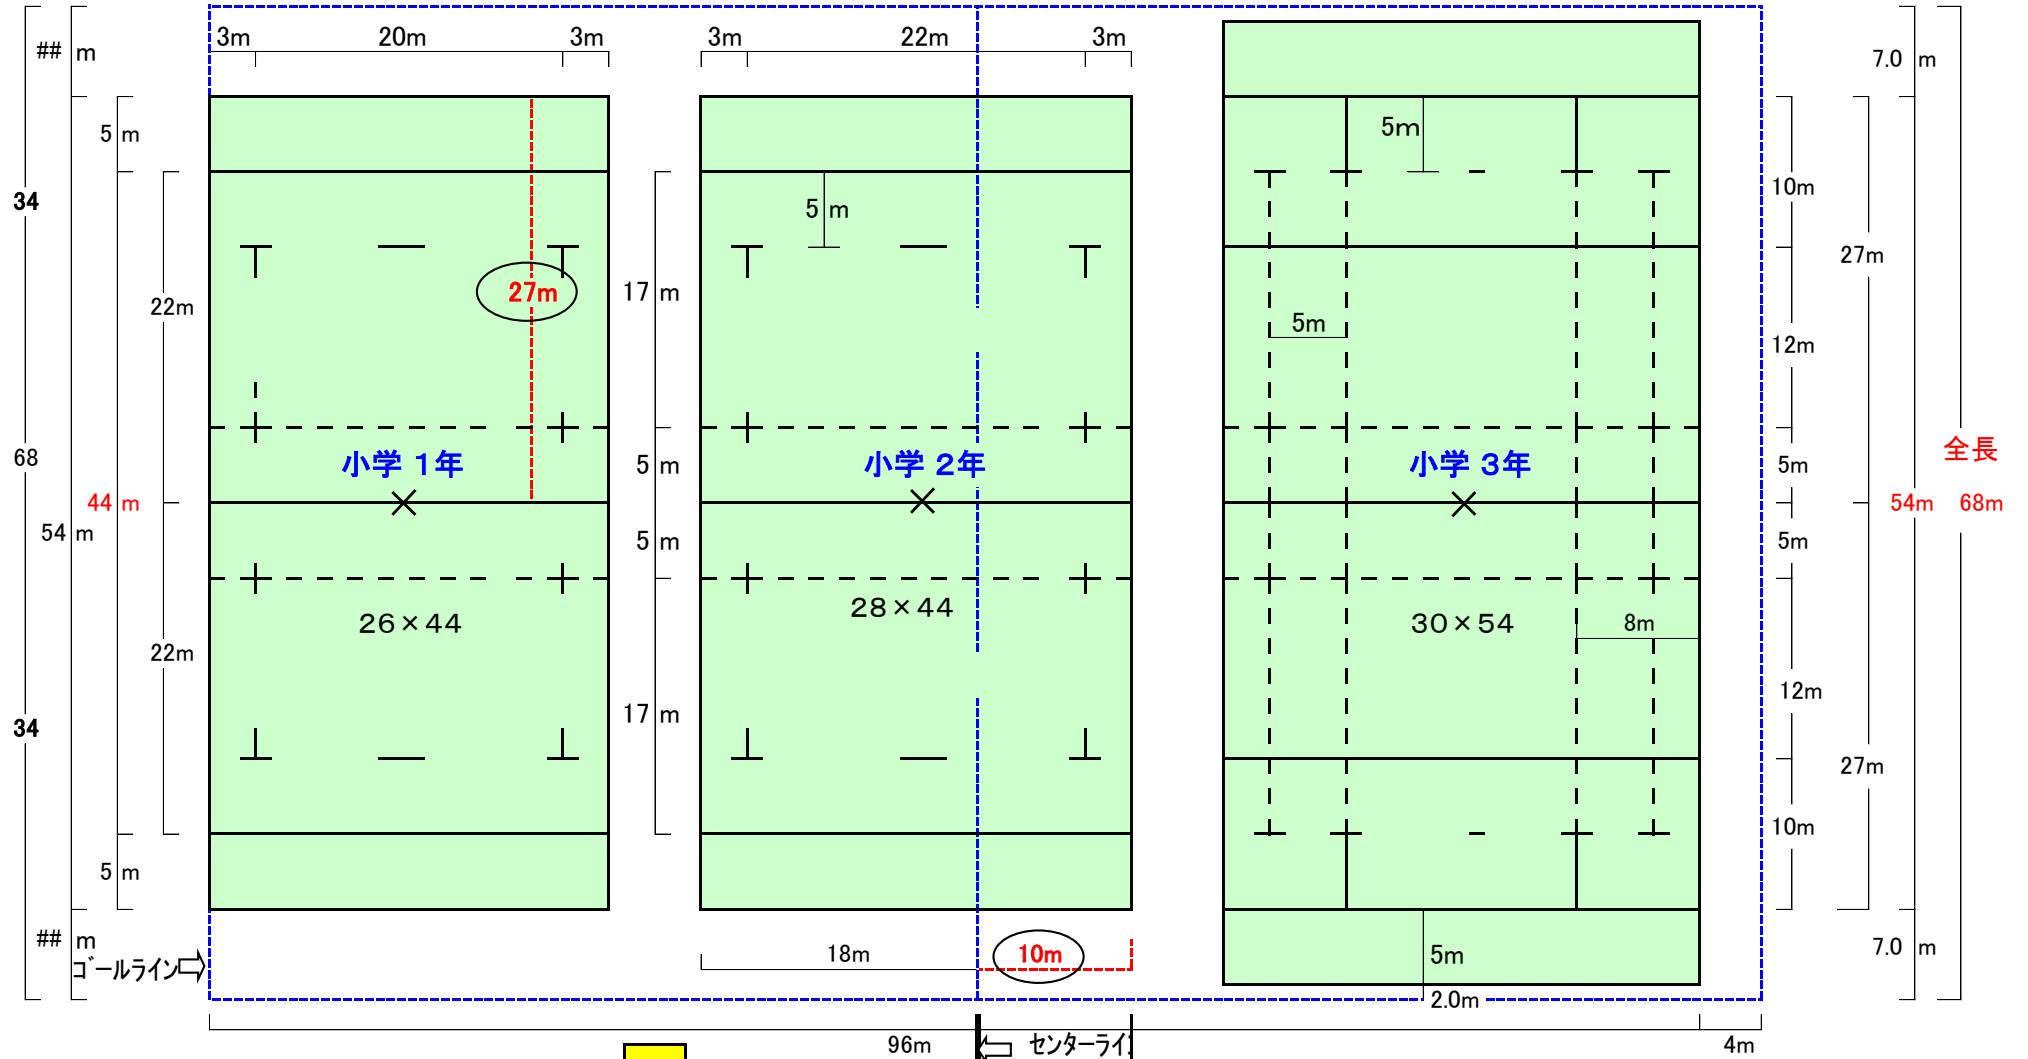

全長100m
28m

2日目

11月20日

26m

6m

6m

30m

3m

24m

3m

4m

本部

ユニバー記念競技場 (補助G) 2回戦・敗者戦