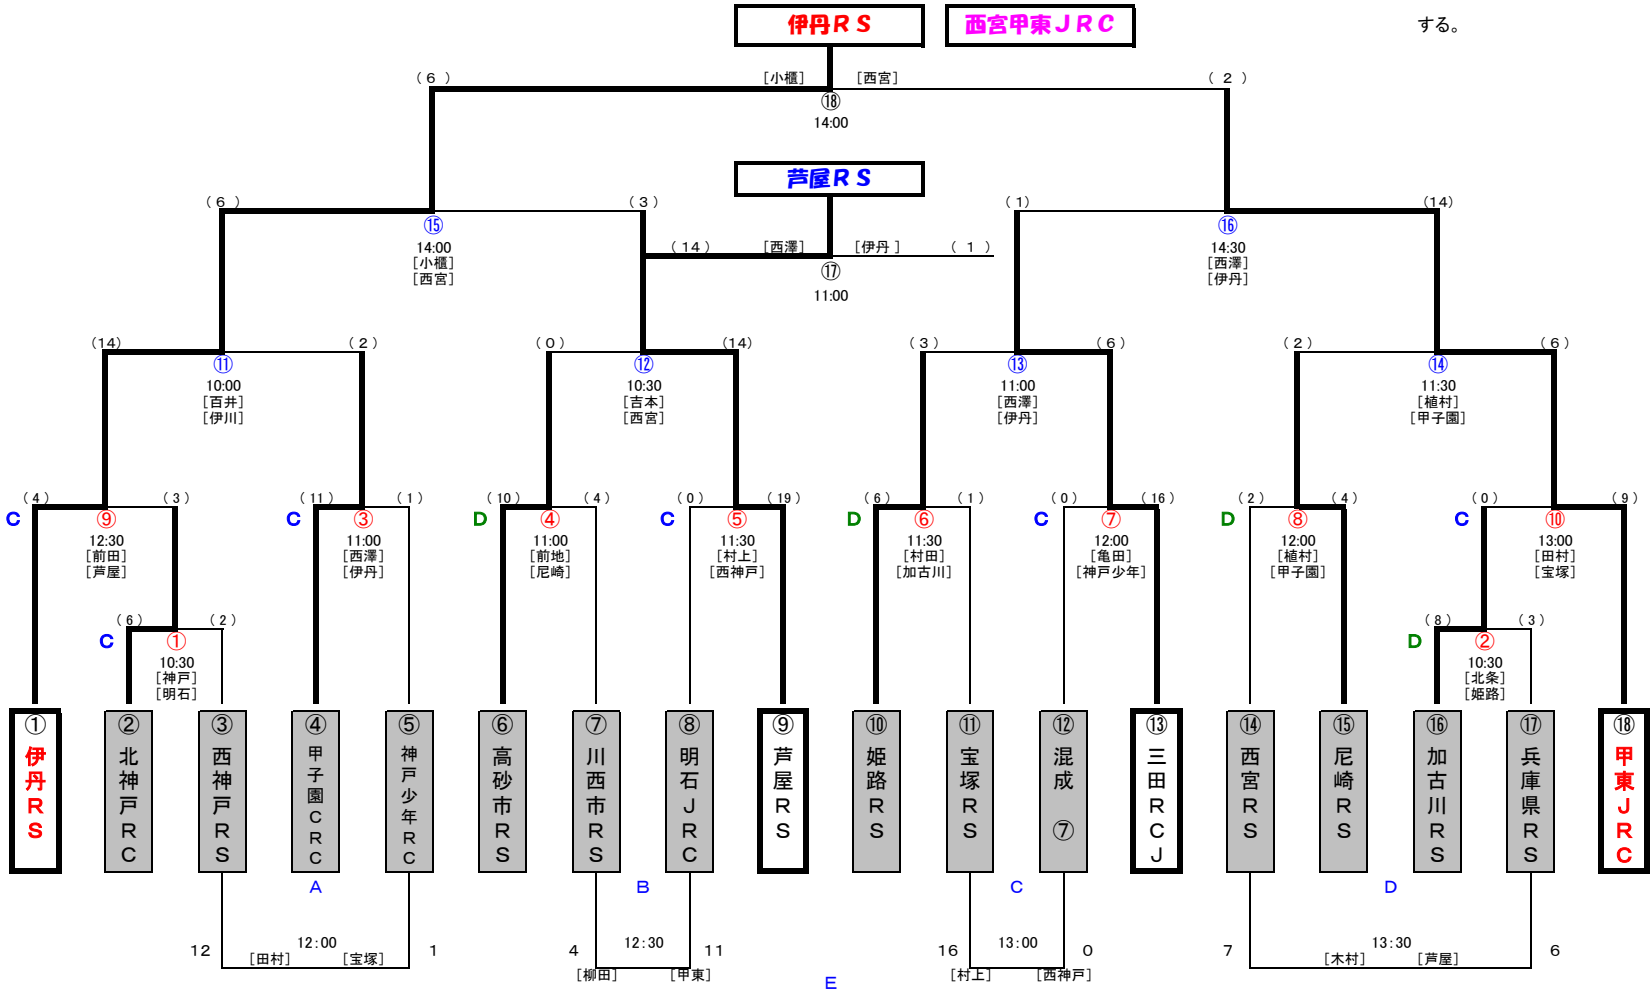

※E, Fの敗者戦に付いては、①⑩⑱が勝利した場合は行わない。2チームが負けた場合は当事者で、1チーム敗退の場合は敗者戦の勝利チームから抽選で決定する。3チームが敗退した場合は、①vs⑩、⑱の対戦相手は敗者戦の勝利チームから抽選で決定する。

混成①: 神戸少年RC・伊川RC

3年生

18チーム

※Eの敗者戦に付いては、①⑱が勝利した場合は行わない。2チームが負けた場合は当事者で、1チーム敗退の場合は敗者戦の勝利チームから抽選で決定する。

混成⑦: 伊川RC・淡路RS

第29回兵庫県ラグビースクール県大会 トーナメント表

4年生

20チーム

※E, Fの敗者戦に付いては、①⑩⑪⑫が勝利した場合は行わない。3チームが負けた場合は同じ山の当事者を優先し、他の1チームの対戦相手は敗者戦の勝利チームから抽選で決める。2チームが敗退した場合は、当事者で、1チームが敗退した場合は敗者戦の勝利チームから抽選で決める。

5年生

18チーム

※Eの敗者戦に付いては、①⑧が勝利した場合は行わない。2チームが負けた場合は当事者で、1チーム敗退の場合は敗者戦の勝利チームから抽選で決定する。