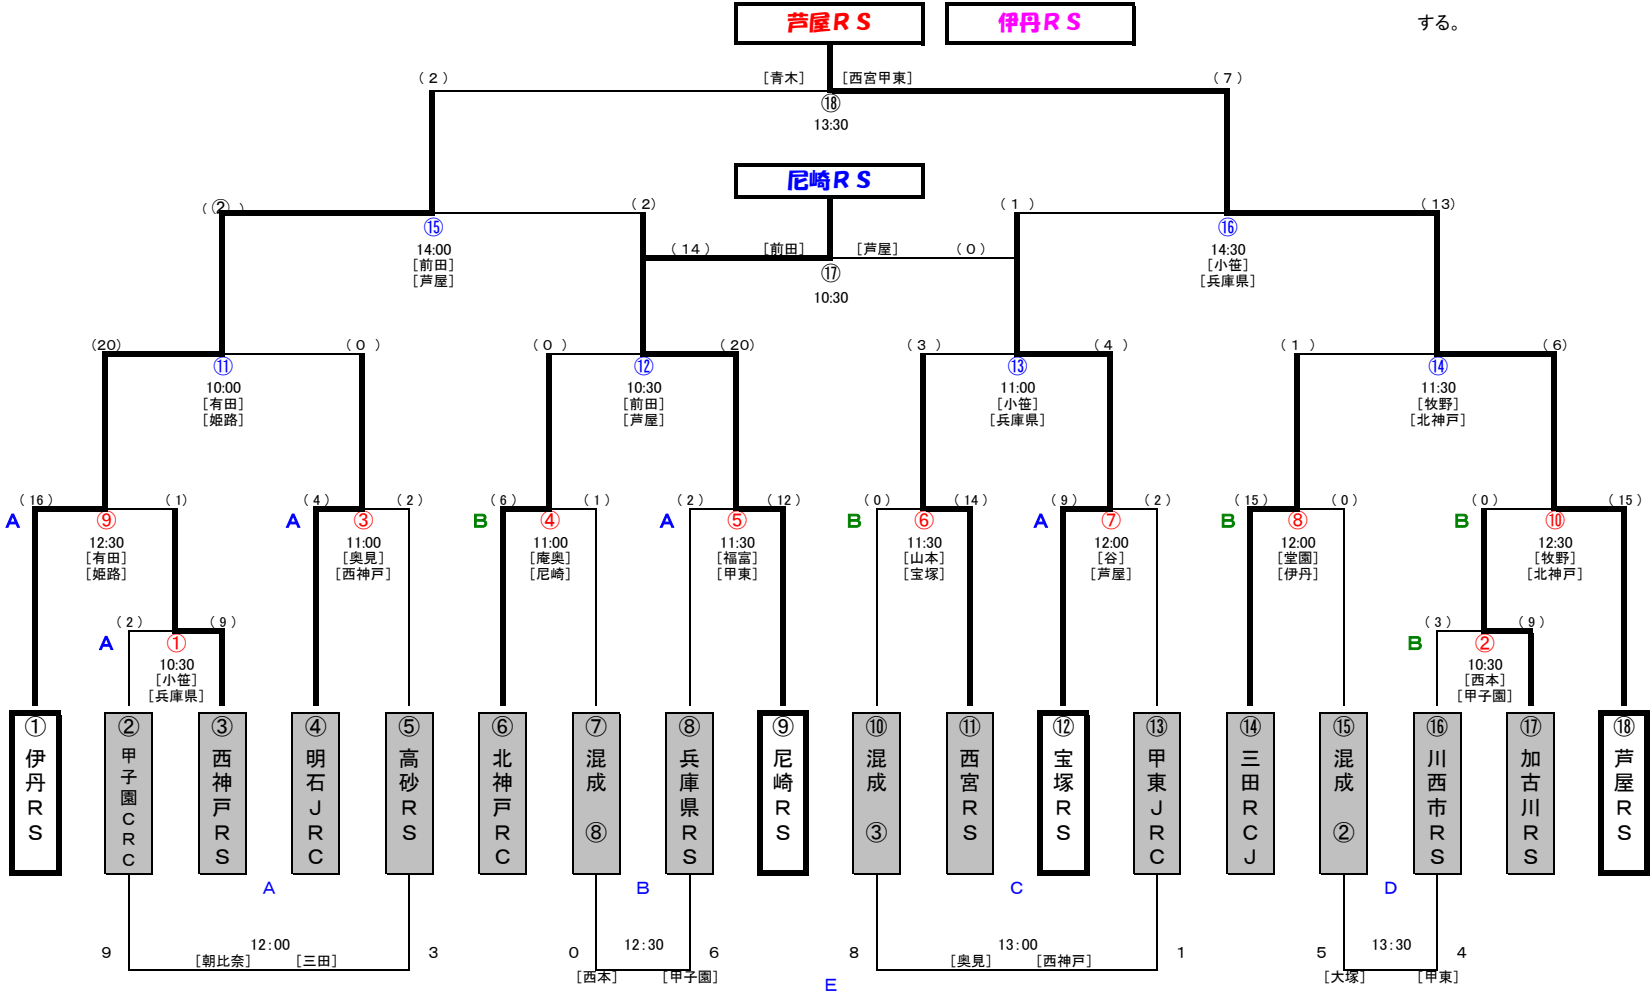

混成⑦: 伊川RC・淡路RS

第29回兵庫県ラグビースクール県大会 トーナメント表

4年生

20チーム

※E, Fの敗者戦に付いては、①⑩⑪⑫が勝利した場合は行わない。3チームが負けた場合は同じ山の当事者を優先し、他の1チームの対戦相手は敗者戦の勝利チームから抽選で決める。2チームが敗退した場合は、当事者で、1チームが敗退した場合は敗者戦の勝利チームから抽選で決める。

5年生

18チーム

※Eの敗者戦に付いては、①⑧が勝利した場合は行わない。2チームが負けた場合は当事者で、1チーム敗退の場合は敗者戦の勝利チームから抽選で決定する。

混成②: 姫路RS・太子JRS

混成③: 神戸少年RC・神戸中央JRC

混成⑧: 伊川RC・淡路RS

6年生

18チーム

※Eの敗者戦に付いては、①⑧が勝利した場合は行わない。2チームが負けた場合は当事者で、1チーム敗退の場合は敗者戦の勝利チームから抽選で決定する。

混成④: 姫路RS・太子JRS

混成⑤: 神戸少年RC・神戸中央JRC