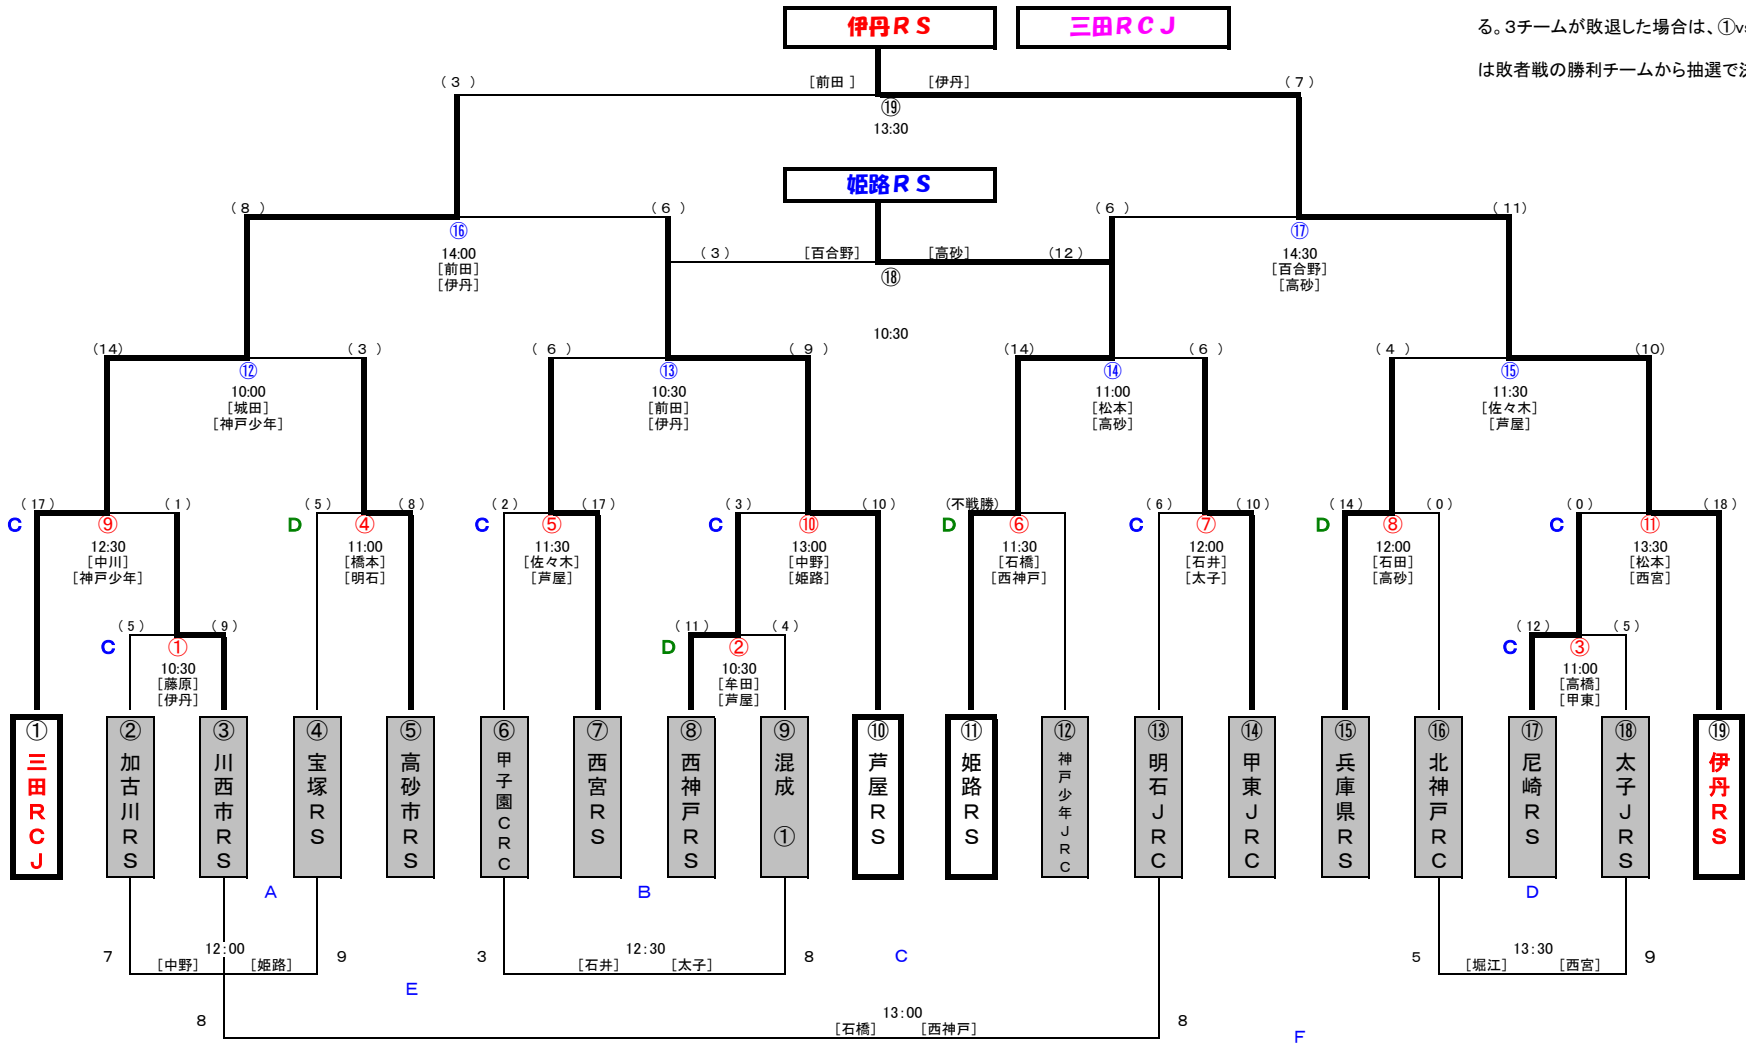

第29回兵庫県ラグビースクール県大会 トーナメント表

1年生

16チーム

※幼児の試合は、12:30～ Dグラウンドで行う。

- 1日目: 1回戦(シード戦含む)、幼児戦
- 2日目: 2回戦、敗者戦、準決勝戦
- 3日目: 三位決定戦、ガールズ戦、決勝戦

混成⑥: 西宮甲東JRC・神戸中央JRC

2年生

19チーム

※E, Fの敗者戦に付いては、①⑩⑱が勝利した場合は行わない。2チームが負けた場合は当事者で、1チーム敗退の場合は敗者戦の勝利チームから抽選で決定する。3チームが敗退した場合は、①vs⑩、⑱の対戦相手は敗者戦の勝利チームから抽選で決定する。

混成①: 神戸少年RC・伊川RC

3年生

18チーム

※Eの敗者戦に付いては、①⑱が勝利した場合は行わない。2チームが負けた場合は当事者で、1チーム敗退の場合は敗者戦の勝利チームから抽選で決定する。

混成⑦: 伊川RC・淡路RS

第29回兵庫県ラグビースクール県大会 トーナメント表

4年生

20チーム

※E, Fの敗者戦に付いては、①⑩⑪⑫が勝利した場合は行わない。3チームが負けた場合は同じ山の当事者を優先し、他の1チームの対戦相手は敗者戦の勝利チームから抽選で決める。2チームが敗退した場合は、当事者で、1チームが敗退した場合は敗者戦の勝利チームから抽選で決める。

5年生

18チーム

※Eの敗者戦に付いては、①⑧が勝利した場合は行わない。2チームが負けた場合は当事者で、1チーム敗退の場合は敗者戦の勝利チームから抽選で決定する。