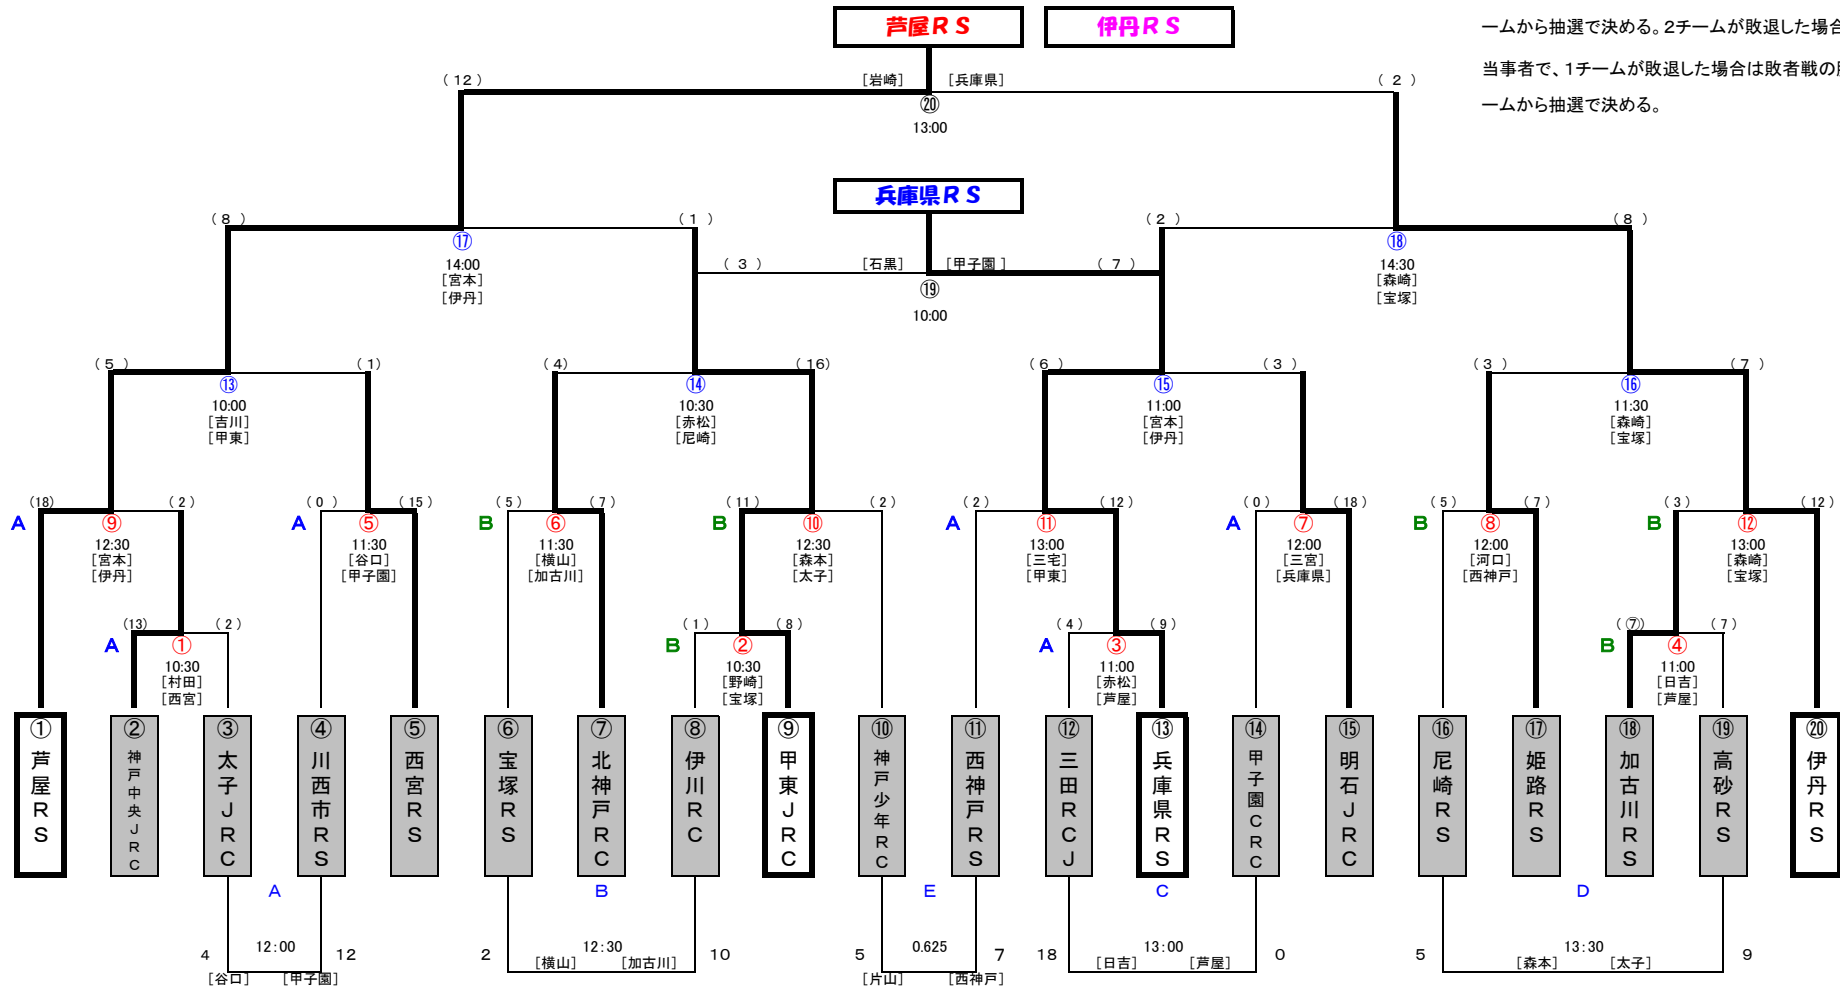

第29回兵庫県ラグビースクール県大会 トーナメント表

1年生

16チーム

※幼児の試合は、12:30～ Dグラウンドで行う。

- 1日目: 1回戦(シード戦含む)、幼児戦
- 2日目: 2回戦、敗者戦、準決勝戦
- 3日目: 三位決定戦、ガールズ戦、決勝戦

混成⑥: 西宮甲東JRC・神戸中央JRC

2年生

19チーム

※E, Fの敗者戦に付いては、①⑩⑱が勝利した場合は行わない。2チームが負けた場合は当事者で、1チーム敗退の場合は敗者戦の勝利チームから抽選で決定する。3チームが敗退した場合は、①vs⑩、⑱の対戦相手は敗者戦の勝利チームから抽選で決定する。

混成①: 神戸少年RC・伊川RC

3年生

18チーム

※Eの敗者戦に付いては、①⑱が勝利した場合は行わない。2チームが負けた場合は当事者で、1チーム敗退の場合は敗者戦の勝利チームから抽選で決定する。

混成⑦: 伊川RC・淡路RS

第29回兵庫県ラグビースクール県大会 トーナメント表

4年生

20チーム

※E, Fの敗者戦に付いては、①⑩⑪⑫が勝利した場合は行わない。3チームが負けた場合は同じ山の当事者を優先し、他の1チームの対戦相手は敗者戦の勝利チームから抽選で決める。2チームが敗退した場合は、当事者で、1チームが敗退した場合は敗者戦の勝利チームから抽選で決める。

5年生

18チーム

※Eの敗者戦に付いては、①⑧が勝利した場合は行わない。2チームが負けた場合は当事者で、1チーム敗退の場合は敗者戦の勝利チームから抽選で決定する。