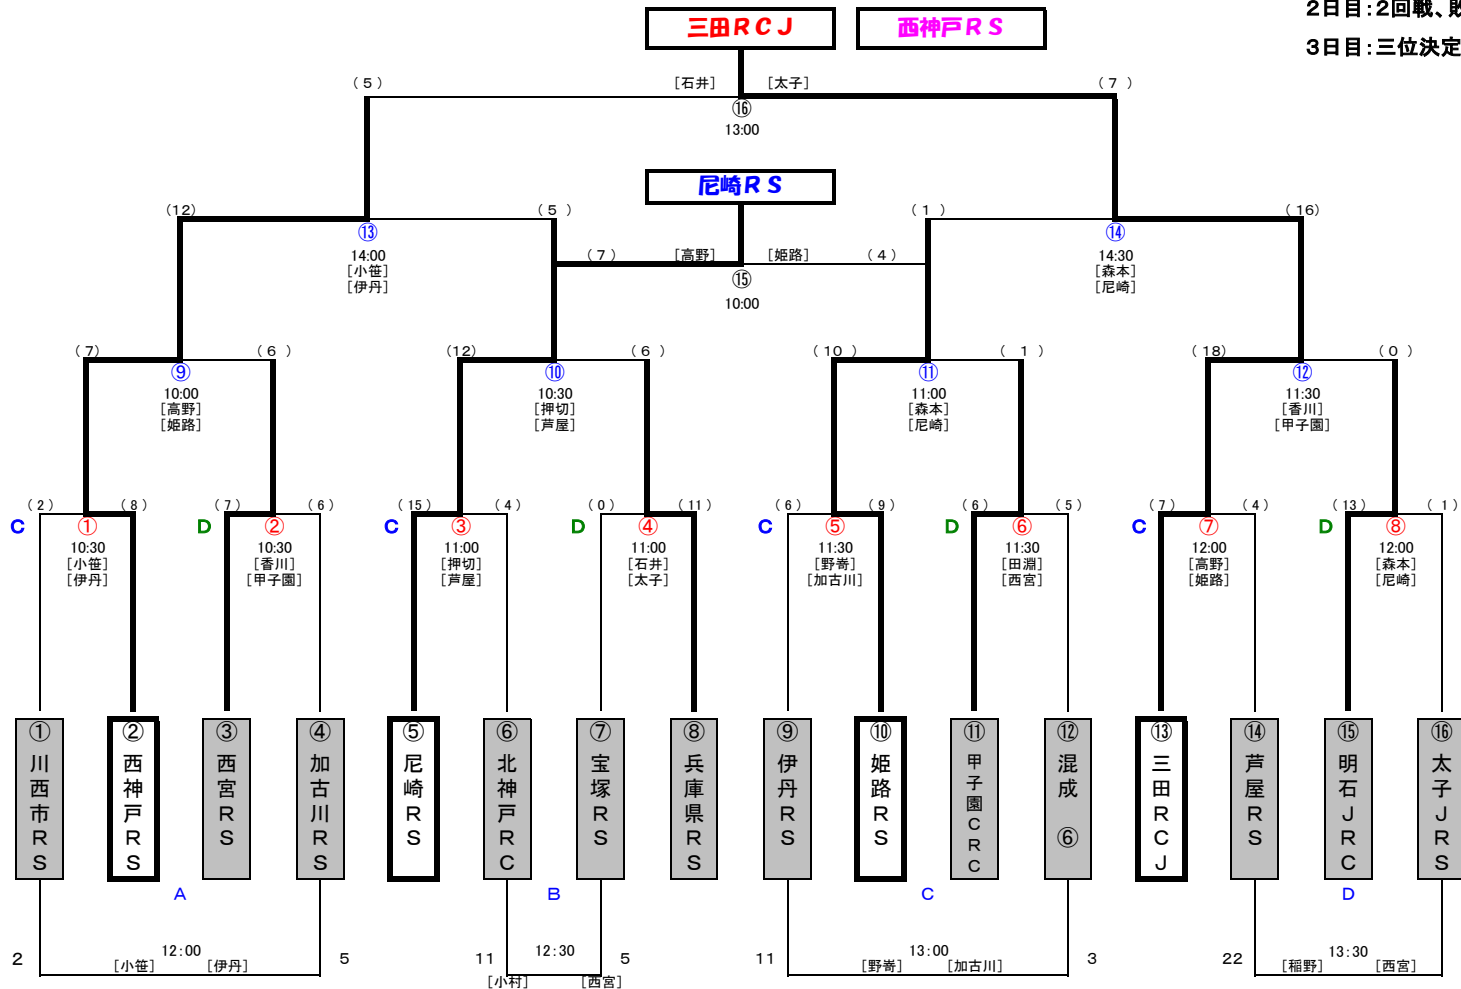

第29回兵庫県ラグビースクール県大会 トーナメント表

1年生

16チーム

※幼児の試合は、12:30～ Dグラウンドで行う。

- 1日目: 1回戦(シード戦含む)、幼児戦
- 2日目: 2回戦、敗者戦、準決勝戦
- 3日目: 三位決定戦、ガールズ戦、決勝戦

混成⑥: 西宮甲東JRC・神戸中央JRC

2年生

19チーム

※E, Fの敗者戦に付いては、①⑩⑱が勝利した場合は行わない。2チームが負けた場合は当事者で、1チーム敗退の場合は敗者戦の勝利チームから抽選で決定する。3チームが敗退した場合は、①vs⑩、⑱の対戦相手は敗者戦の勝利チームから抽選で決定する。

混成①: 神戸少年RC・伊川RC

3年生

18チーム

※Eの敗者戦に付いては、①⑱が勝利した場合は行わない。2チームが負けた場合は当事者で、1チーム敗退の場合は敗者戦の勝利チームから抽選で決定する。

混成⑦: 伊川RC・淡路RS

第29回兵庫県ラグビースクール県大会 トーナメント表

4年生

20チーム

※E, Fの敗者戦に付いては、①⑩⑪⑫が勝利した場合は行わない。3チームが負けた場合は同じ山の当事者を優先し、他の1チームの対戦相手は敗者戦の勝利チームから抽選で決める。2チームが敗退した場合は、当事者で、1チームが敗退した場合は敗者戦の勝利チームから抽選で決める。

5年生

18チーム

※Eの敗者戦に付いては、①⑧が勝利した場合は行わない。2チームが負けた場合は当事者で、1チーム敗退の場合は敗者戦の勝利チームから抽選で決定する。