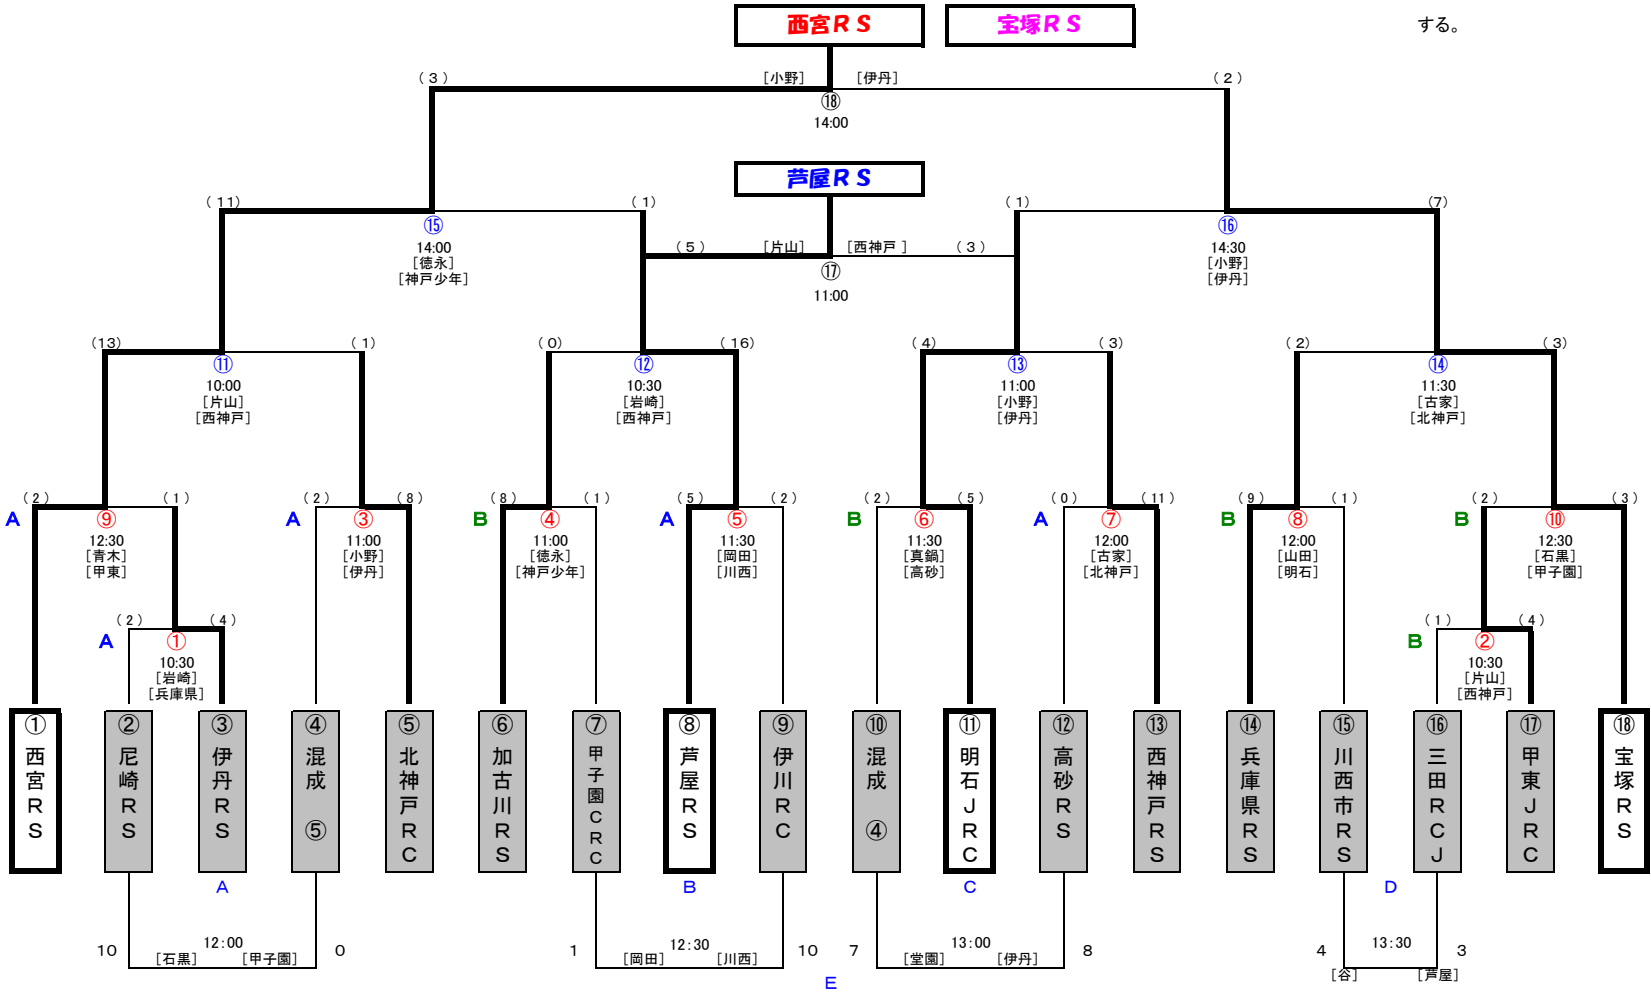

混成②: 姫路RS・太子JRS

混成③: 神戸少年RC・神戸中央JRC

混成⑧: 伊川RC・淡路RS

6年生

18チーム

※Eの敗者戦に付いては、①⑧が勝利した場合は行わない。2チームが負けた場合は当事者で、1チーム敗退の場合は敗者戦の勝利チームから抽選で決定する。

混成④: 姫路RS・太子JRS

混成⑤: 神戸少年RC・神戸中央JRC