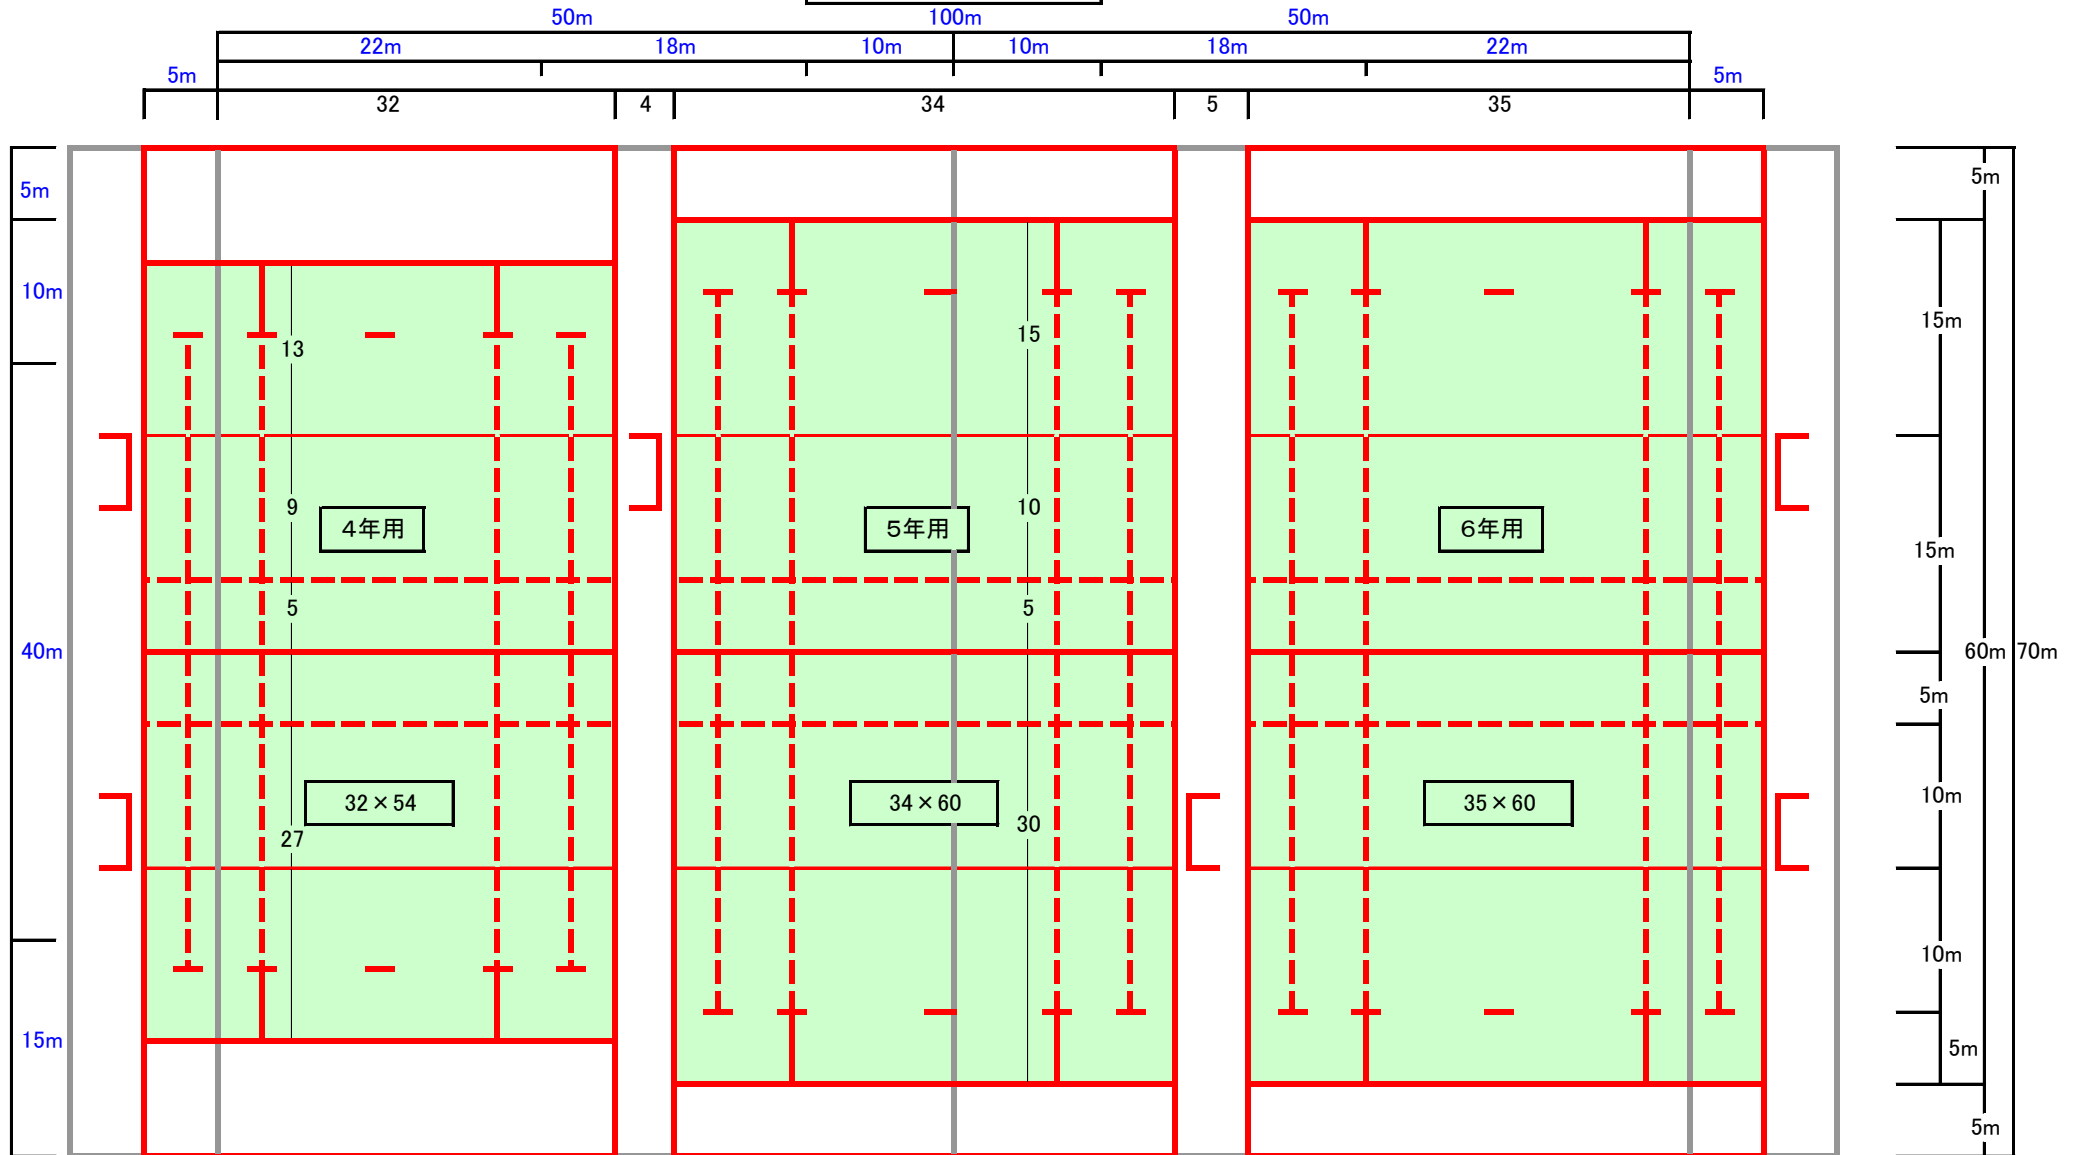

高学年グランド

バックスタンド

メインG

※ゴールポストの撤去が必要。

メインスタンド