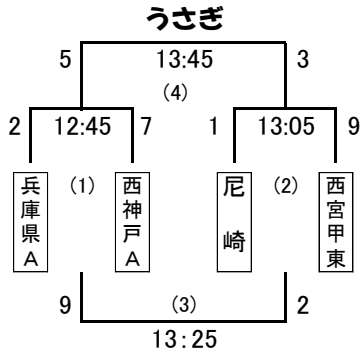

幼児の部 (20チーム)

三木総合防災公園 Dコート

試合：7分ハーフ ハーフタイム 2分

試合日：11月13日(日)

ガールズの部

ユニバー記念競技場

試合：12分ハーフ ハーフタイム 2分

試合日：11月27日(日)