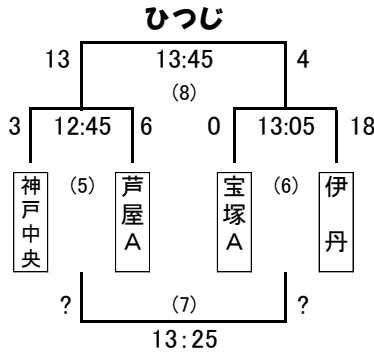

幼児の部 (20チーム)

三木総合防災公園 Dコート

試合：7分ハーフ ハーフタイム 2分

試合日：11月13日(日)

ガールズの部

ユニバー記念競技場

試合：12分ハーフ ハーフタイム 2分

試合日：11月27日(日)