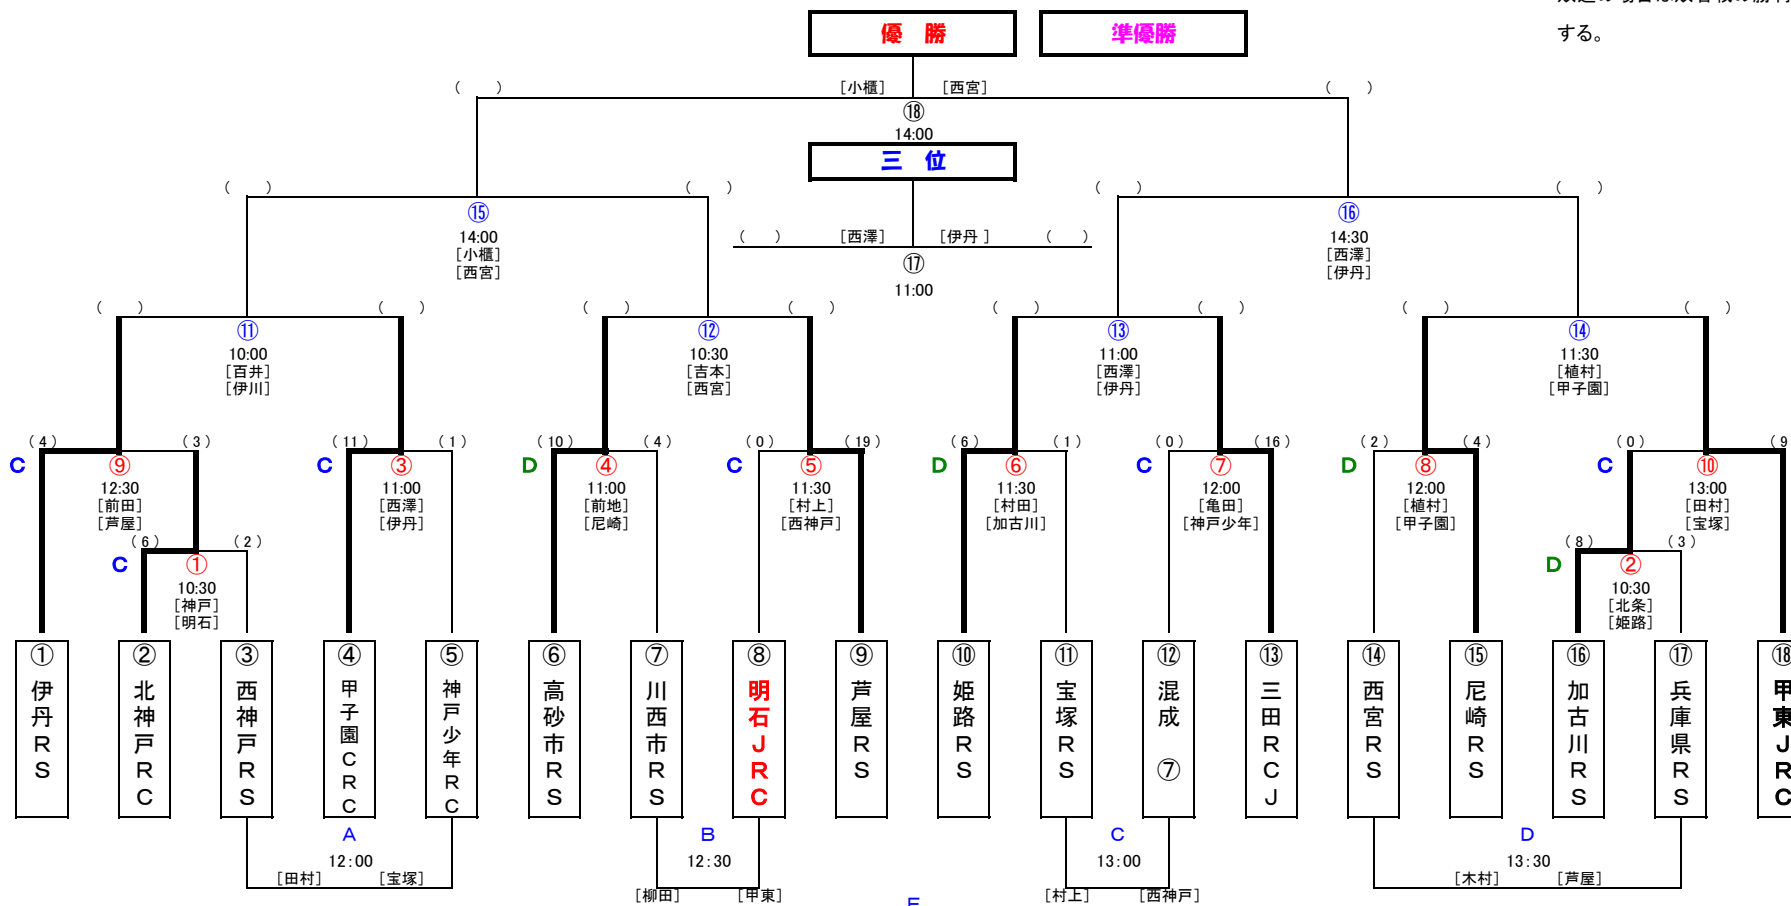

3年生

18チーム

※Eの敗者戦に付いては、①⑩が勝利した場合は行かない。2チームが負けた場合は当事者で、1チーム敗退の場合は敗者戦の勝利チームから抽選で決する。

混成⑦: 伊川RC・淡路RS